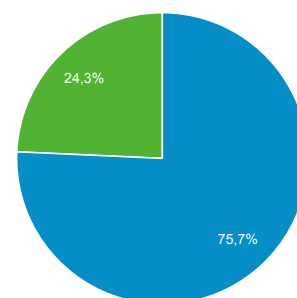

01 lug 2016 - 31 lug 2016

Panoramica del pubblico

Tutti gli utenti
100,00% Sessioni

Panoramica

■ New Visitor ■ Returning Visitor

Lingua	Sessioni	% Sessioni
1. it	472	28,30%
2. it-it	408	24,46%
3. en-us	405	24,28%
4. ru	192	11,51%
5. (not set)	93	5,58%
6. ru-ru	27	1,62%
7. en-gb	14	0,84%
8. en	12	0,72%
9. es-es	10	0,60%
10. es	7	0,42%