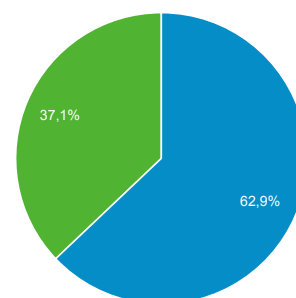

01 feb 2016 - 29 feb 2016

Panoramica del pubblico

Tutti gli utenti
100,00% Sessioni

Panoramica

■ New Visitor ■ Returning Visitor

| Lingua | Sessioni | % Sessioni |
|-----------|----------|------------|
| 1. it-it | 739 | 51,43% |
| 2. it | 557 | 38,76% |
| 3. en-us | 81 | 5,64% |
| 4. en-gb | 12 | 0,84% |
| 5. de | 8 | 0,56% |
| 6. fr | 8 | 0,56% |
| 7. es | 6 | 0,42% |
| 8. es-es | 5 | 0,35% |
| 9. en | 4 | 0,28% |
| 10. ru-ru | 4 | 0,28% |