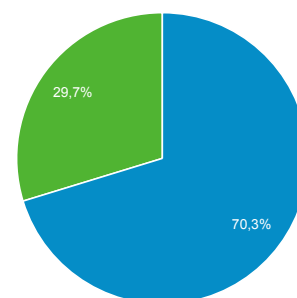

01 dic 2015 - 31 dic 2015

Panoramica del pubblico

Tutte le sessioni
100,00%

Panoramica

■ New Visitor ■ Returning Visitor

Lingua	Sessioni	% Sessioni
1. it-it	680	36,90%
2. it	566	30,71%
3. en-us	297	16,12%
4. (not set)	200	10,85%
5. en	34	1,84%
6. es	20	1,09%
7. en-gb	12	0,65%
8. ru-ru	6	0,33%
9. fr	4	0,22%
10. c	3	0,16%