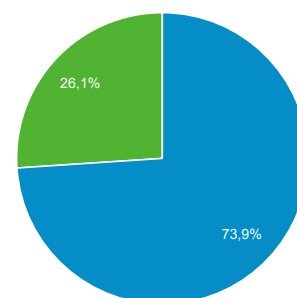

01 ott 2015 - 31 ott 2015

Panoramica del pubblico

Tutte le sessioni
100,00%

Panoramica

■ New Visitor ■ Returning Visitor

Lingua	Sessioni	% Sessioni
1. it-it	1.018	34,80%
2. en-us	910	31,11%
3. it	816	27,90%
4. (not set)	77	2,63%
5. en-gb	23	0,79%
6. pt-br	16	0,55%
7. en	11	0,38%
8. fr	10	0,34%
9. es-es	5	0,17%
10. es	4	0,14%