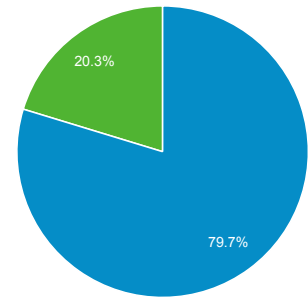

31 mag 2015 - 30 giu 2015

Panoramica del pubblico

Tutte le sessioni
100,00%

Panoramica

■ New Visitor ■ Returning Visitor

Lingua	Sessioni	% Sessioni
1. it-it	2.073	43,13%
2. it	1.139	23,70%
3. (not set)	835	17,37%
4. en-us	600	12,48%
5. en	33	0,69%
6. en-gb	32	0,67%
7. fr-fr	12	0,25%
8. c	11	0,23%
9. es-es	10	0,21%
10. fr	8	0,17%