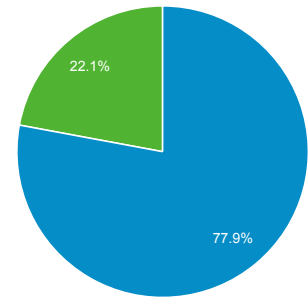

01 mag 2015 - 31 mag 2015

Panoramica del pubblico

Tutte le sessioni
100,00%

Panoramica

■ New Visitor ■ Returning Visitor

Lingua	Sessioni	% Sessioni
1. it-it	1.216	29,73%
2. it	1.035	25,31%
3. en-us	1.012	24,74%
4. (not set)	723	17,68%
5. en	18	0,44%
6. en-gb	17	0,42%
7. es	9	0,22%
8. fr	8	0,20%
9. c	6	0,15%
10. de	4	0,10%