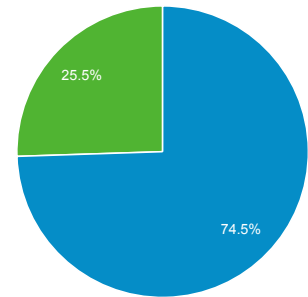

01 apr 2015 - 30 apr 2015

Panoramica del pubblico

Tutte le sessioni
100,00%

Panoramica

New Visitor Returning Visitor

Lingua	Sessioni	% Sessioni
1. it-it	1.151	33,71%
2. en-us	1.033	30,26%
3. it	921	26,98%
4. (not set)	175	5,13%
5. c	40	1,17%
6. en	23	0,67%
7. fr	11	0,32%
8. en-gb	9	0,26%
9. es	8	0,23%
10. es-es	8	0,23%