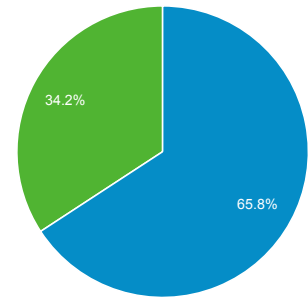

01 nov 2014 - 30 nov 2014

Panoramica del pubblico

Tutte le sessioni
100,00%

Panoramica

■ New Visitor ■ Returning Visitor

Lingua	Sessioni	% Sessioni
1. it-it	668	51,70%
2. it	526	40,71%
3. en-us	53	4,10%
4. en	9	0,70%
5. fr	6	0,46%
6. de	3	0,23%
7. el-gr	3	0,23%
8. en-ie	3	0,23%
9. es	3	0,23%
10. el	2	0,15%